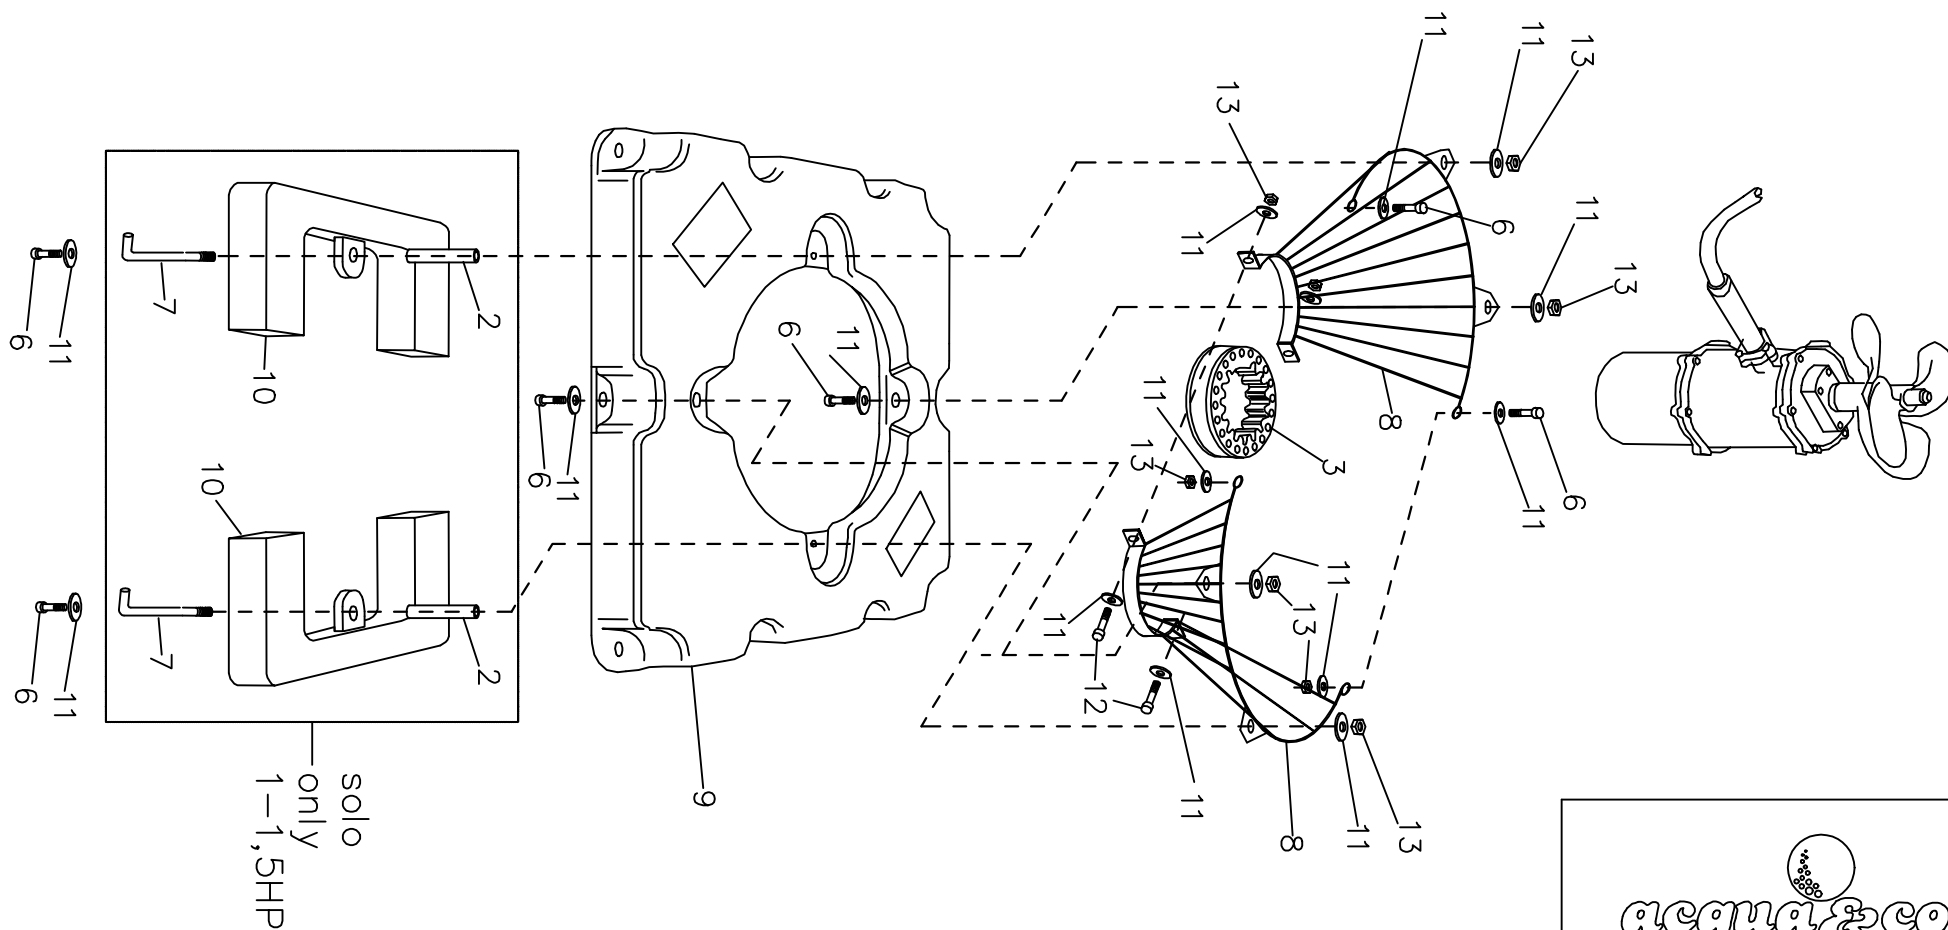

GALLEGGIANTE SPLASH 0,5-1HP

-- FLOAT FOR SPLASH 0,5-1HP

GALLEGGIANTE SPRINT 1-1,5-2

-- FLOAT FOR SPRINT 1-1,5-2

acqua & co

GALLEGGIANTE AERATORE SPLASH 0,5-1-1,5HP ---- FLOAT FOR SPLASH 0,5-1-1,5HP

N°pos	CODICE	Descrizione	Q.tà	
			0,5HP	1-1,5HP
1				
2	A00141651	DISTANZIALE D. 20X124 PE	///	2
3	A00141810	DISTANZIALE IN GOMMA PER SPLASH 2001	1	
4				
5				
6	A00193410	VITE TE M8X25 INOX UNI 5739	6	4
7	A00193141	TIRANTE INOX M8X155 FIL.40 PIEGATO	///	2
8	A00211515	SUPPORTO SPLASH 2/V	2	
9	A00239070	GALLEGGIANTE TURBOWATER TW200	1	
10	A00239080	GALLEGGIANTE SPLASH 2001 1 HP	///	2
11	C00151910	RONDELLA PIANA D.8X24 INOX UNI6593	16	
12	A00193460	VITE TE M8X40 INOX UNI 5739	2	
13	C00201070	DADO AUTOBLOCCANTE M8 INOX DIN985	8	