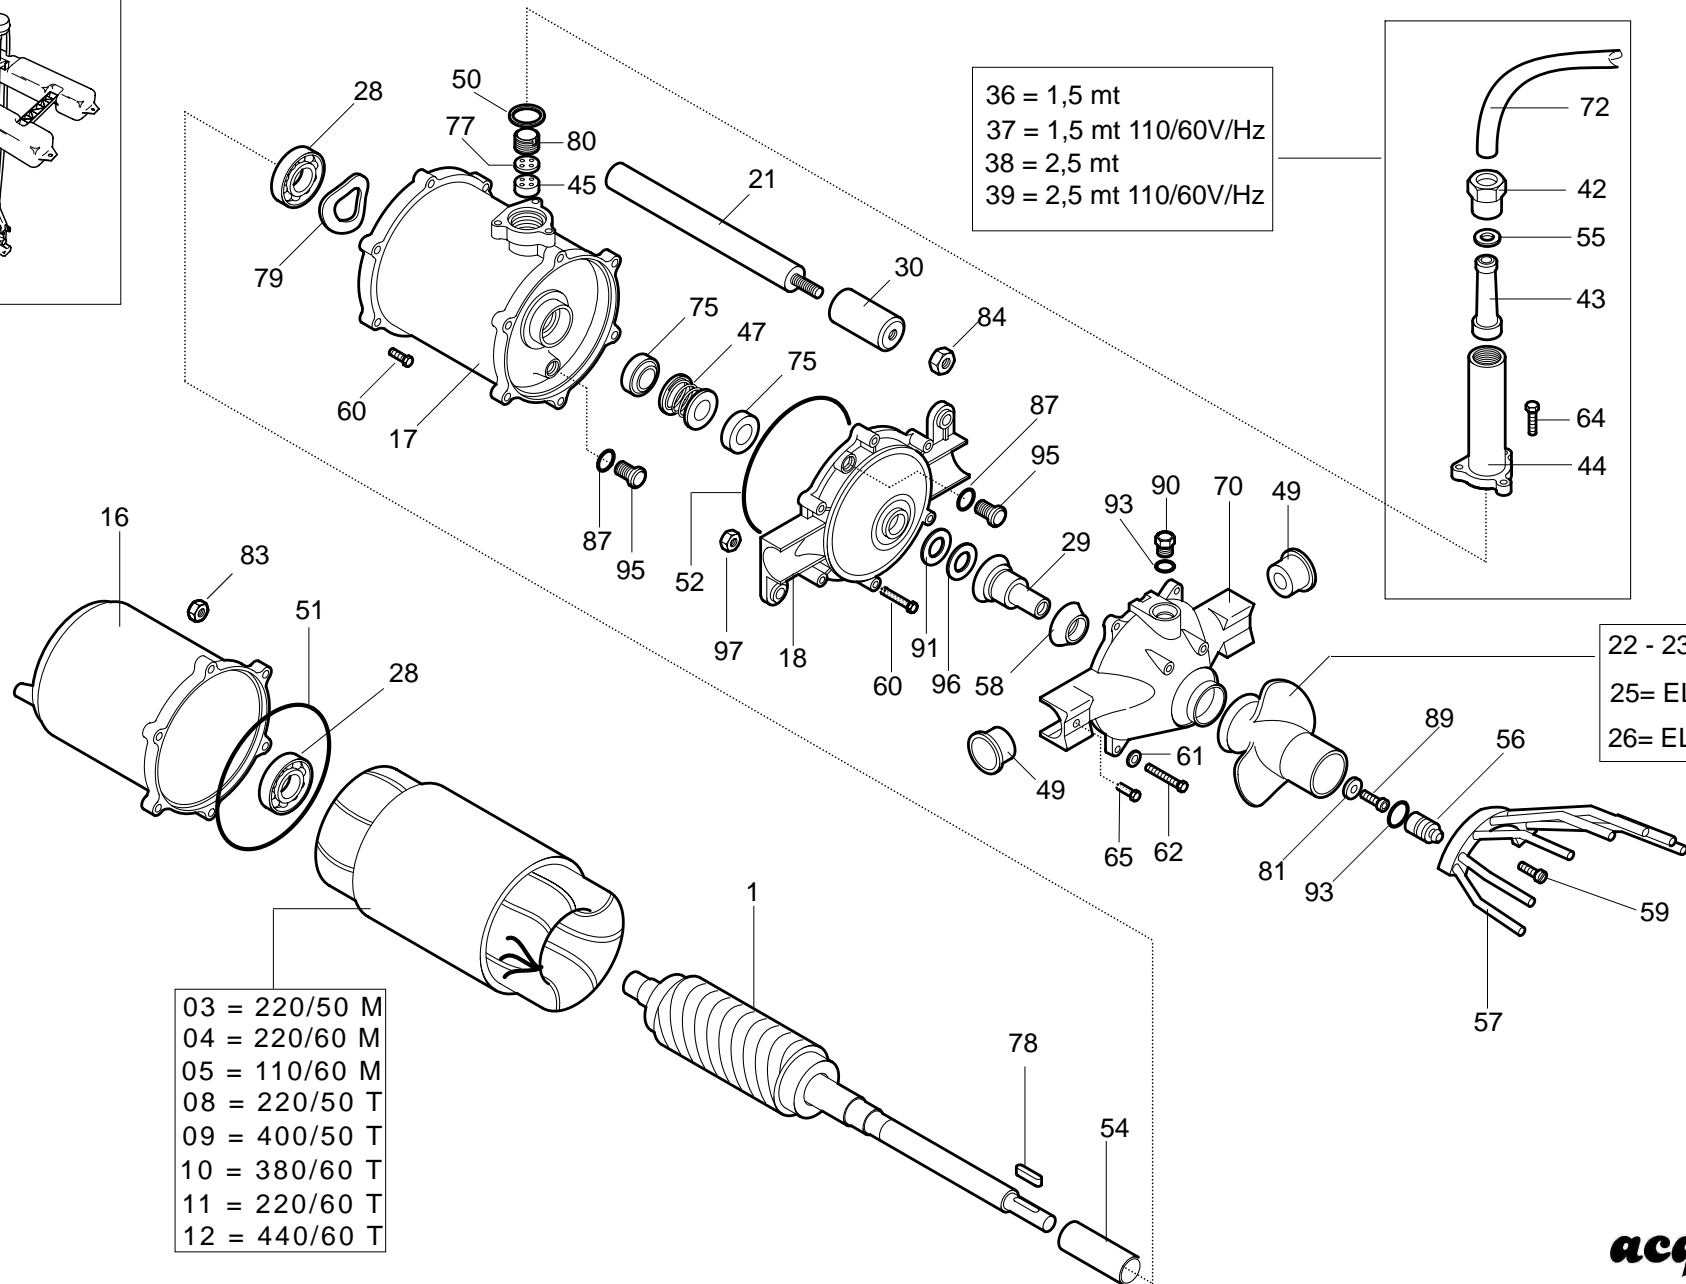

Aeratore Force 7.2 / 2,5 / 3 - Aerator Force 7.2 / 2,5 / 3

tav. 1/2