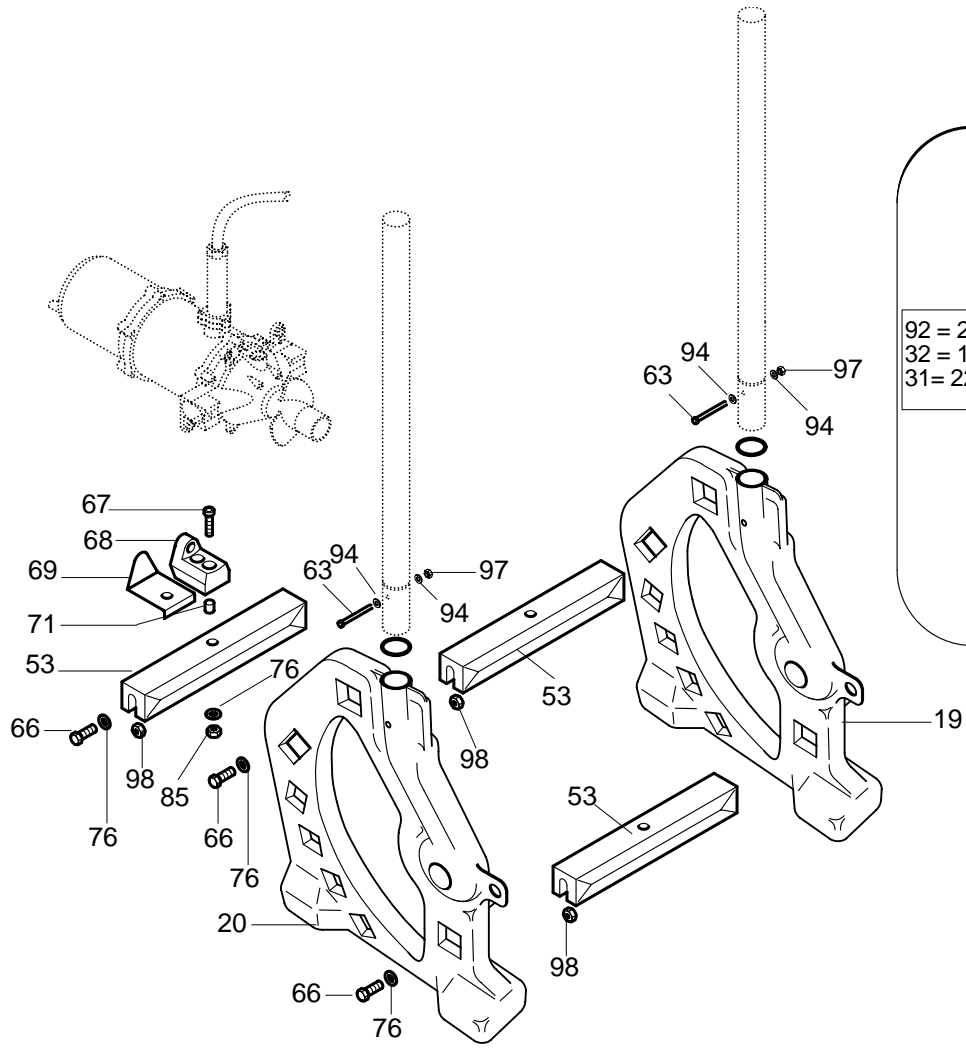

Aeratore Force 7.2 / 2,5 / 3 - Aerator Force 7.2 / 2,5 / 3

tav. 2/2

36 - 37 - 38 - 39

Listino ricambi Aeratore AERATORE FORCE 7.2 III Spare Parts List Aerator FORCE 7.2

N° POS. REF. N°	CODICE CODE	DESCRIZIONE	DESCRIPTION	Q.TA' Q.TY
001	A00012460	ALBERO ROTORE EB 55x110 ALL	SHAFT WITH ROTOR F7 55X110 FITTED	1
003	A00021980	STATORE AVV. MON. 107X55X110 220/50	STATOR S.P. 107X55X110 220/50	1
004	A00021982	STATORE AVV. MON. 107X55X110 220/60	STATOR S.P. 107X55X110 220/60	1
005	A00021983	STATORE AVV. MON. 107X55X110 110/60	STATOR S.P. 107X55X110 110/60	1
006				
007				
008	A00021986T	STATORE AVV. TRIF. 107x55x110 220/50	STATOR T.P. 107X55X110 220/50	1
009	A00021989	STATORE AVV. TRIF. 107X55X110 400/50	STATOR T.P. 107X55X110 400/50	1
010	A00021990	STATORE AVV. TRIF. 107x55x110 380/60	STATOR S.P.107X55X110 380/60	1
011	A00021990T	STATORE AVV. TRIF. 107x55x110 220/60	STATOR T.P. 107X55X110 220/60	1
012	A00021997	STATORE AVV. TRIF. 107X55X110 440/60	STATOR T.P. 107X55X110 440/60	1
013				
014				
015	A00023170	SCATOLA COLLEGAMENTI EOLO	CONNECTION BOX EOLO	1
016	A00031180	CARASSA POSTERIORE EB	HOUSING EB	1
017	A00031190	CARASSA ANTERIORE EB	HOUSING EB	1
018	A00041660	FLANGIA PRECAMERA OLIO EB	FLANGE EB	1
019	A00041670	SUPPORTO AERATORE EB DESTRO	SUPPORT AERATOR EB DX	1
020	A00041671	SUPPORTO AERATORE EB SINISTRO	SUPPORT AERATOR EB SX	1
021	A00052480	ANODO SACRIFICALE D.32X250	ANODE D.32X250	1
022	A00061790	ELICA D.86 50 HZ	PROPELLER D.86 50 HZ	1
023	A00061791	ELICA D.80	PROPELLER D.80	1
024	A00061940	ELICA D.75	PROPELLER D.75	1
025	A00061950	ELICA D.98 BLU	BLU PROPELLER D.98	1
026	A00061951	ELICA D.93 BLU (M 60Hz)	BLU PROPELLER D.98 (M 60Hz)	1
027				
028	A00081260	CUSCINETTO 6303-2Z/C3GJN	BEARING 6303-2Z/C3GJN	2
029	A00081350	CUFFIA DI PROTEZIONE EB	RUBBER PROTECTION EB	1
030	A00081360	CUFFIA DI PROTEZIONE ANODO ANTIOLIO	ANODE RUBBER PROTECTION	1
031	A00091280	COND. 45 MF 450V	COND. 45 MF 450V	1
032	A00091290	COND. 65 MF 450V	COND. 65 MF 450V	1
033	A00092130	COPERCHIO IN GOMMA X SCATOLA COLL. EOLO	COVER	1
034	A00092131	CUFFIA DI PROTEZIONE SCATOLA COLLEGAMENTO	CONNECTION BOX RUBBER PROTECTION	1
035	A00092135	ANELLO INOX D.140	INOX RING D.140	1