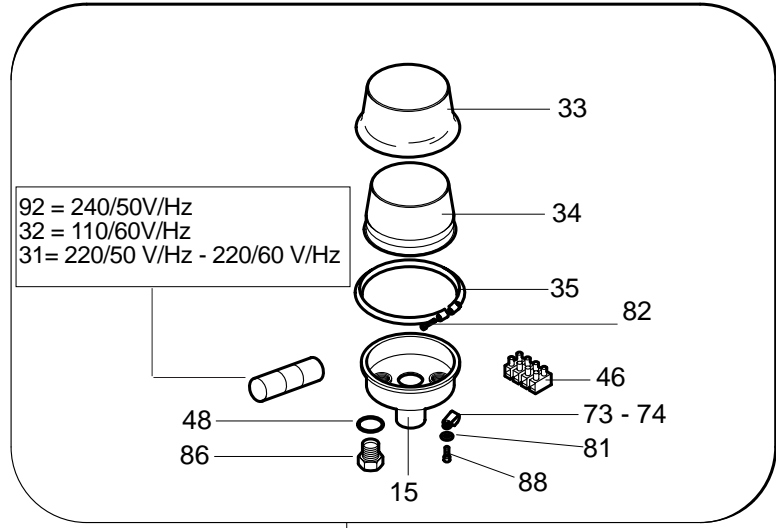

# Aeratore Force 7.2 / 2,5 / 3 - Aerator Force 7.2 / 2,5 / 3

tav. 2/2

36 - 37 - 38 - 39