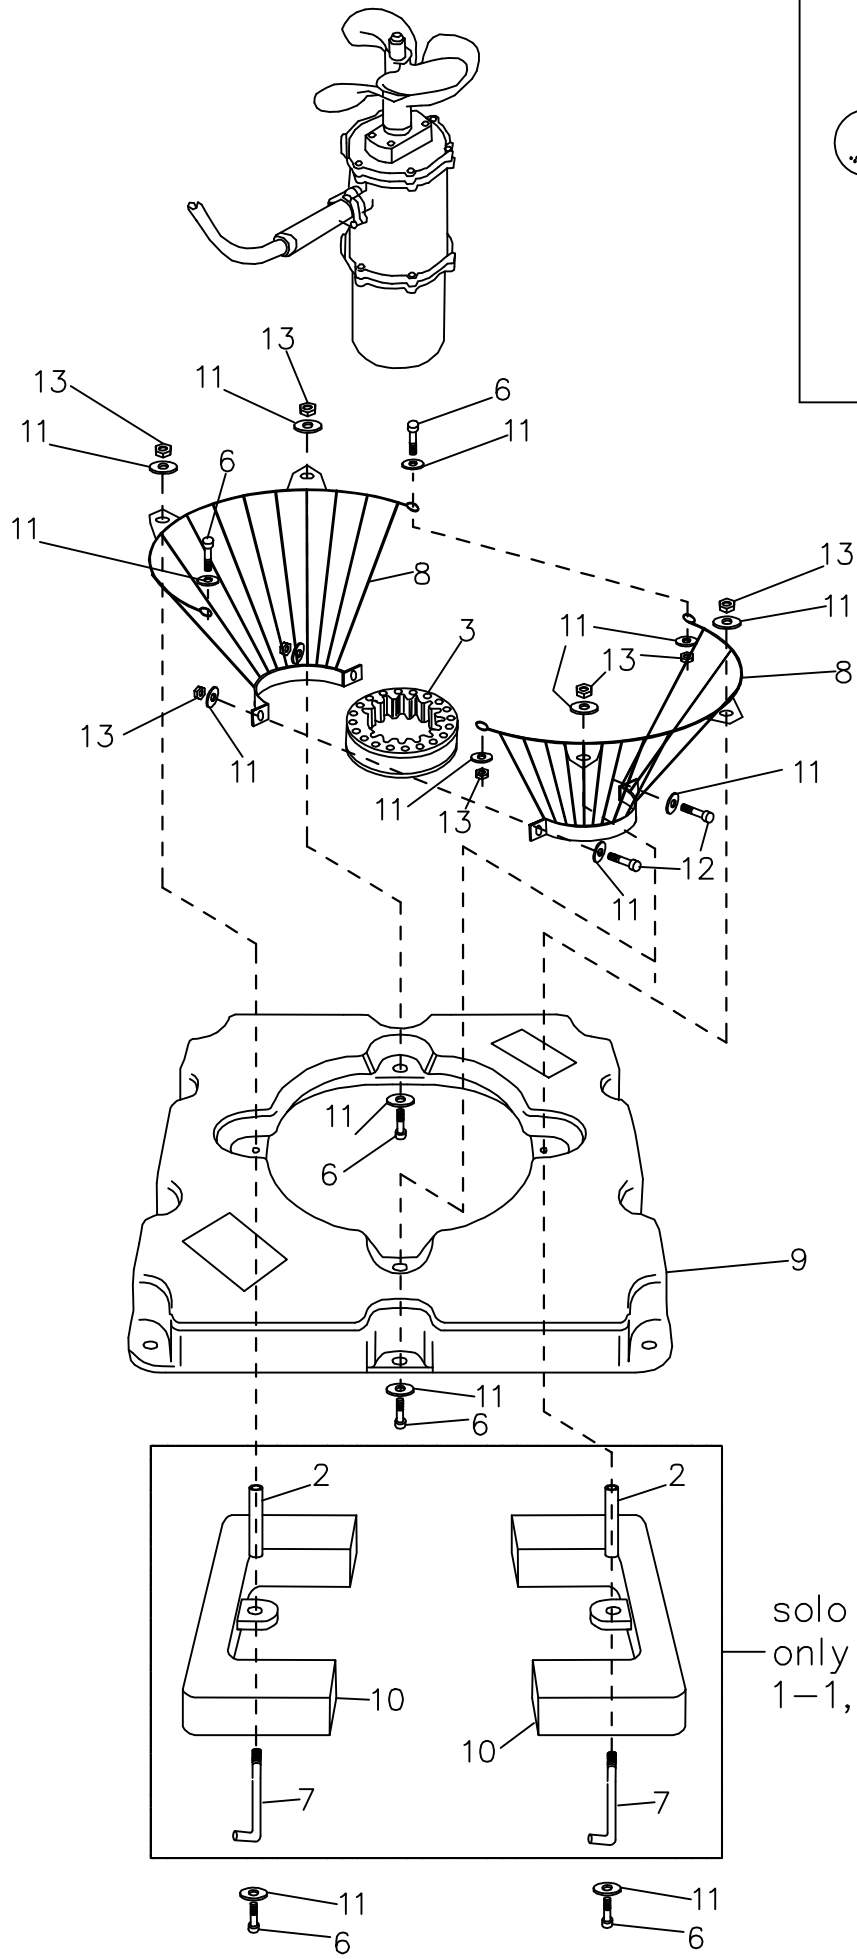

GALLEGGIANTE SPLASH 0,5-1HP --- FLOAT FOR SPLASH 0,5-1HP
 GALLEGGIANTE SPRINT 1-1,5-2 --- FLOAT FOR SPRINT 1-1,5-2

solo
 only
 1-1,5HP

GALLEGGIANTE AERATORE SPLASH 0,5-1-1,5HP ----- FLOAT FOR SPLASH 0,5-1-1,5HP

N°pos	CODICE	Descrizione	Q.tà	
			0,5HP	1-1,5HP
1				
2	A00141651	DISTANZIALE D. 20X124 PE	///	2
3	A00141810	DISTANZIALE IN GOMMA PER SPLASH 2001		1
4				
5				
6	A00193410	VITE TE M8X25 INOX UNI 5739	6	4
7	A00193141	TIRANTE INOX M8X155 FIL.40 PIEGATO	///	2
8	A00211515	SUPPORTO SPLASH 2/V		2
9	A00239070	GALLEGGIANTE TURBOWATER TW200		1
10	A00239080	GALLEGGIANTE SPLASH 2001 1 HP	///	2
11	C00151910	RONDELLA PIANA D.8X24 INOX UNI6593		16
12	A00193460	VITE TE M8X40 INOX UNI 5739		2
13	C00201070	DADO AUTOBLOCCANTE M8 INOX DIN985		8